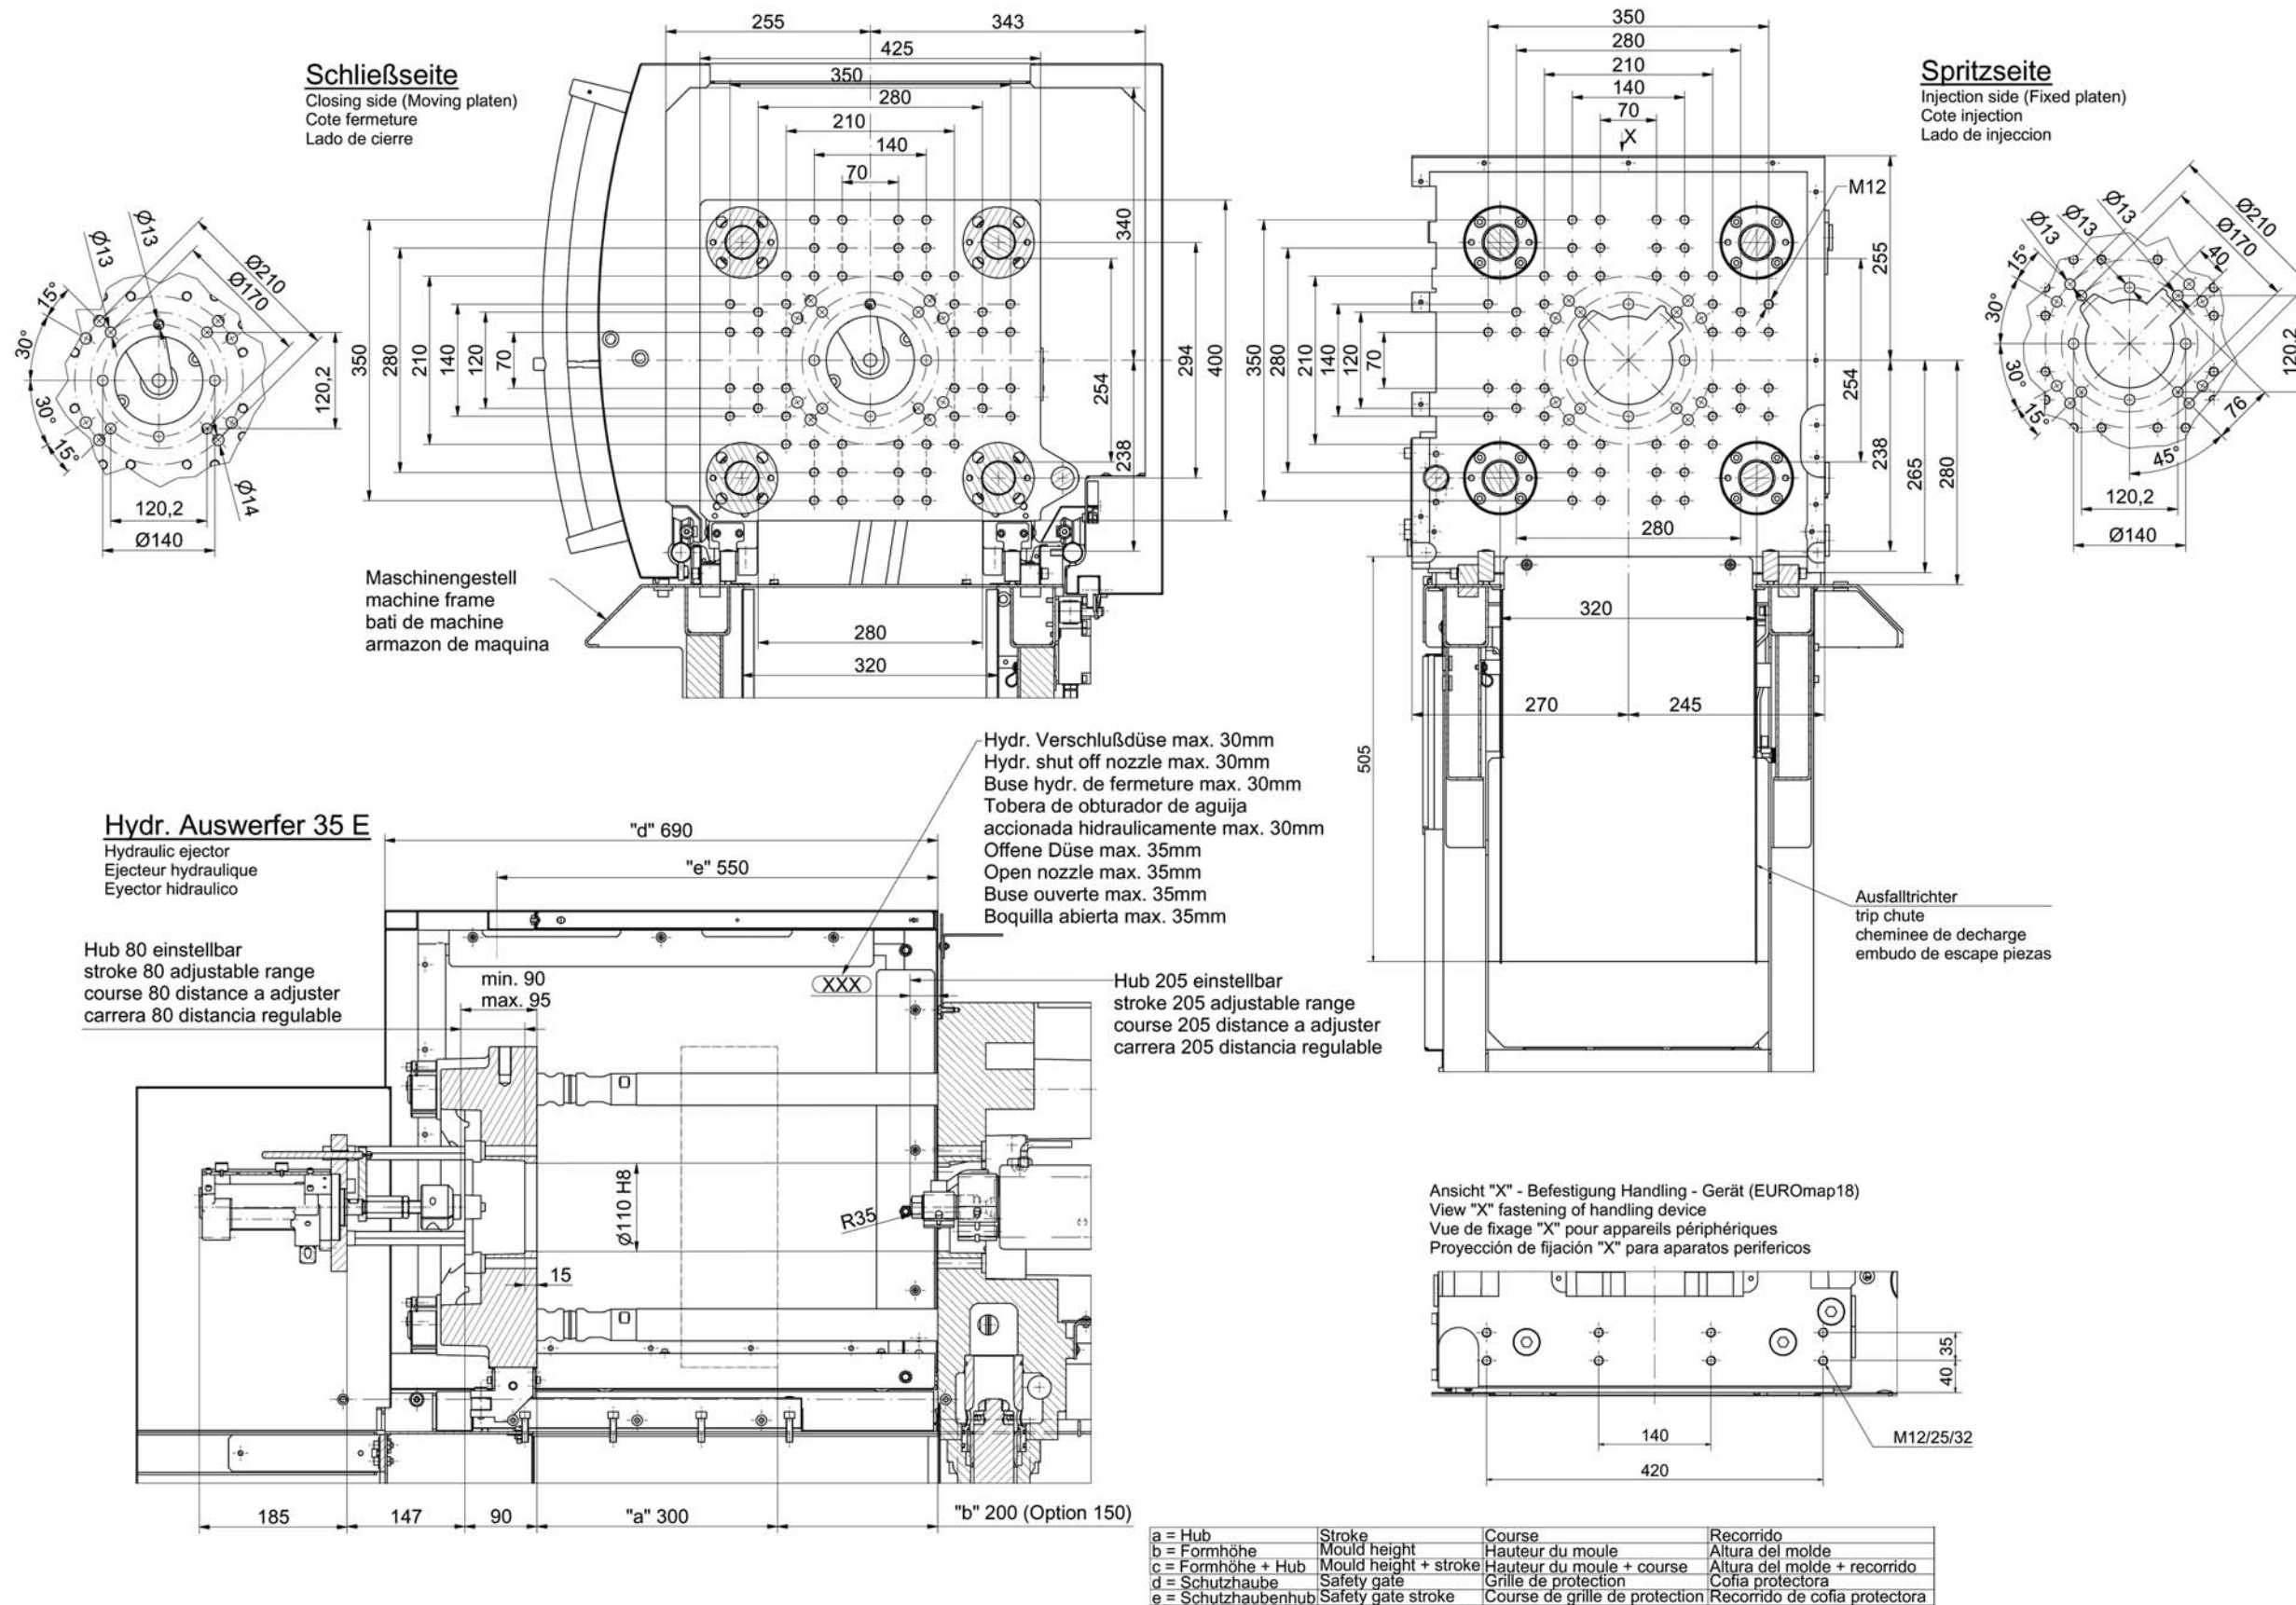

BOY 35 E

Einbaumaße / Platen Dimensions / Montage de moules / Montaje del molde

Spritzgiessautomaten

Dr. Boy GmbH & Co. KG
Industriegebiet Neustadt/Wied
Neschener Str. 6
53577 Neustadt/Wied
Germany

Telefon +49 / 2683 / 307-0
Telefax +49 / 2683 / 32771
Internet www.dr-boy.de