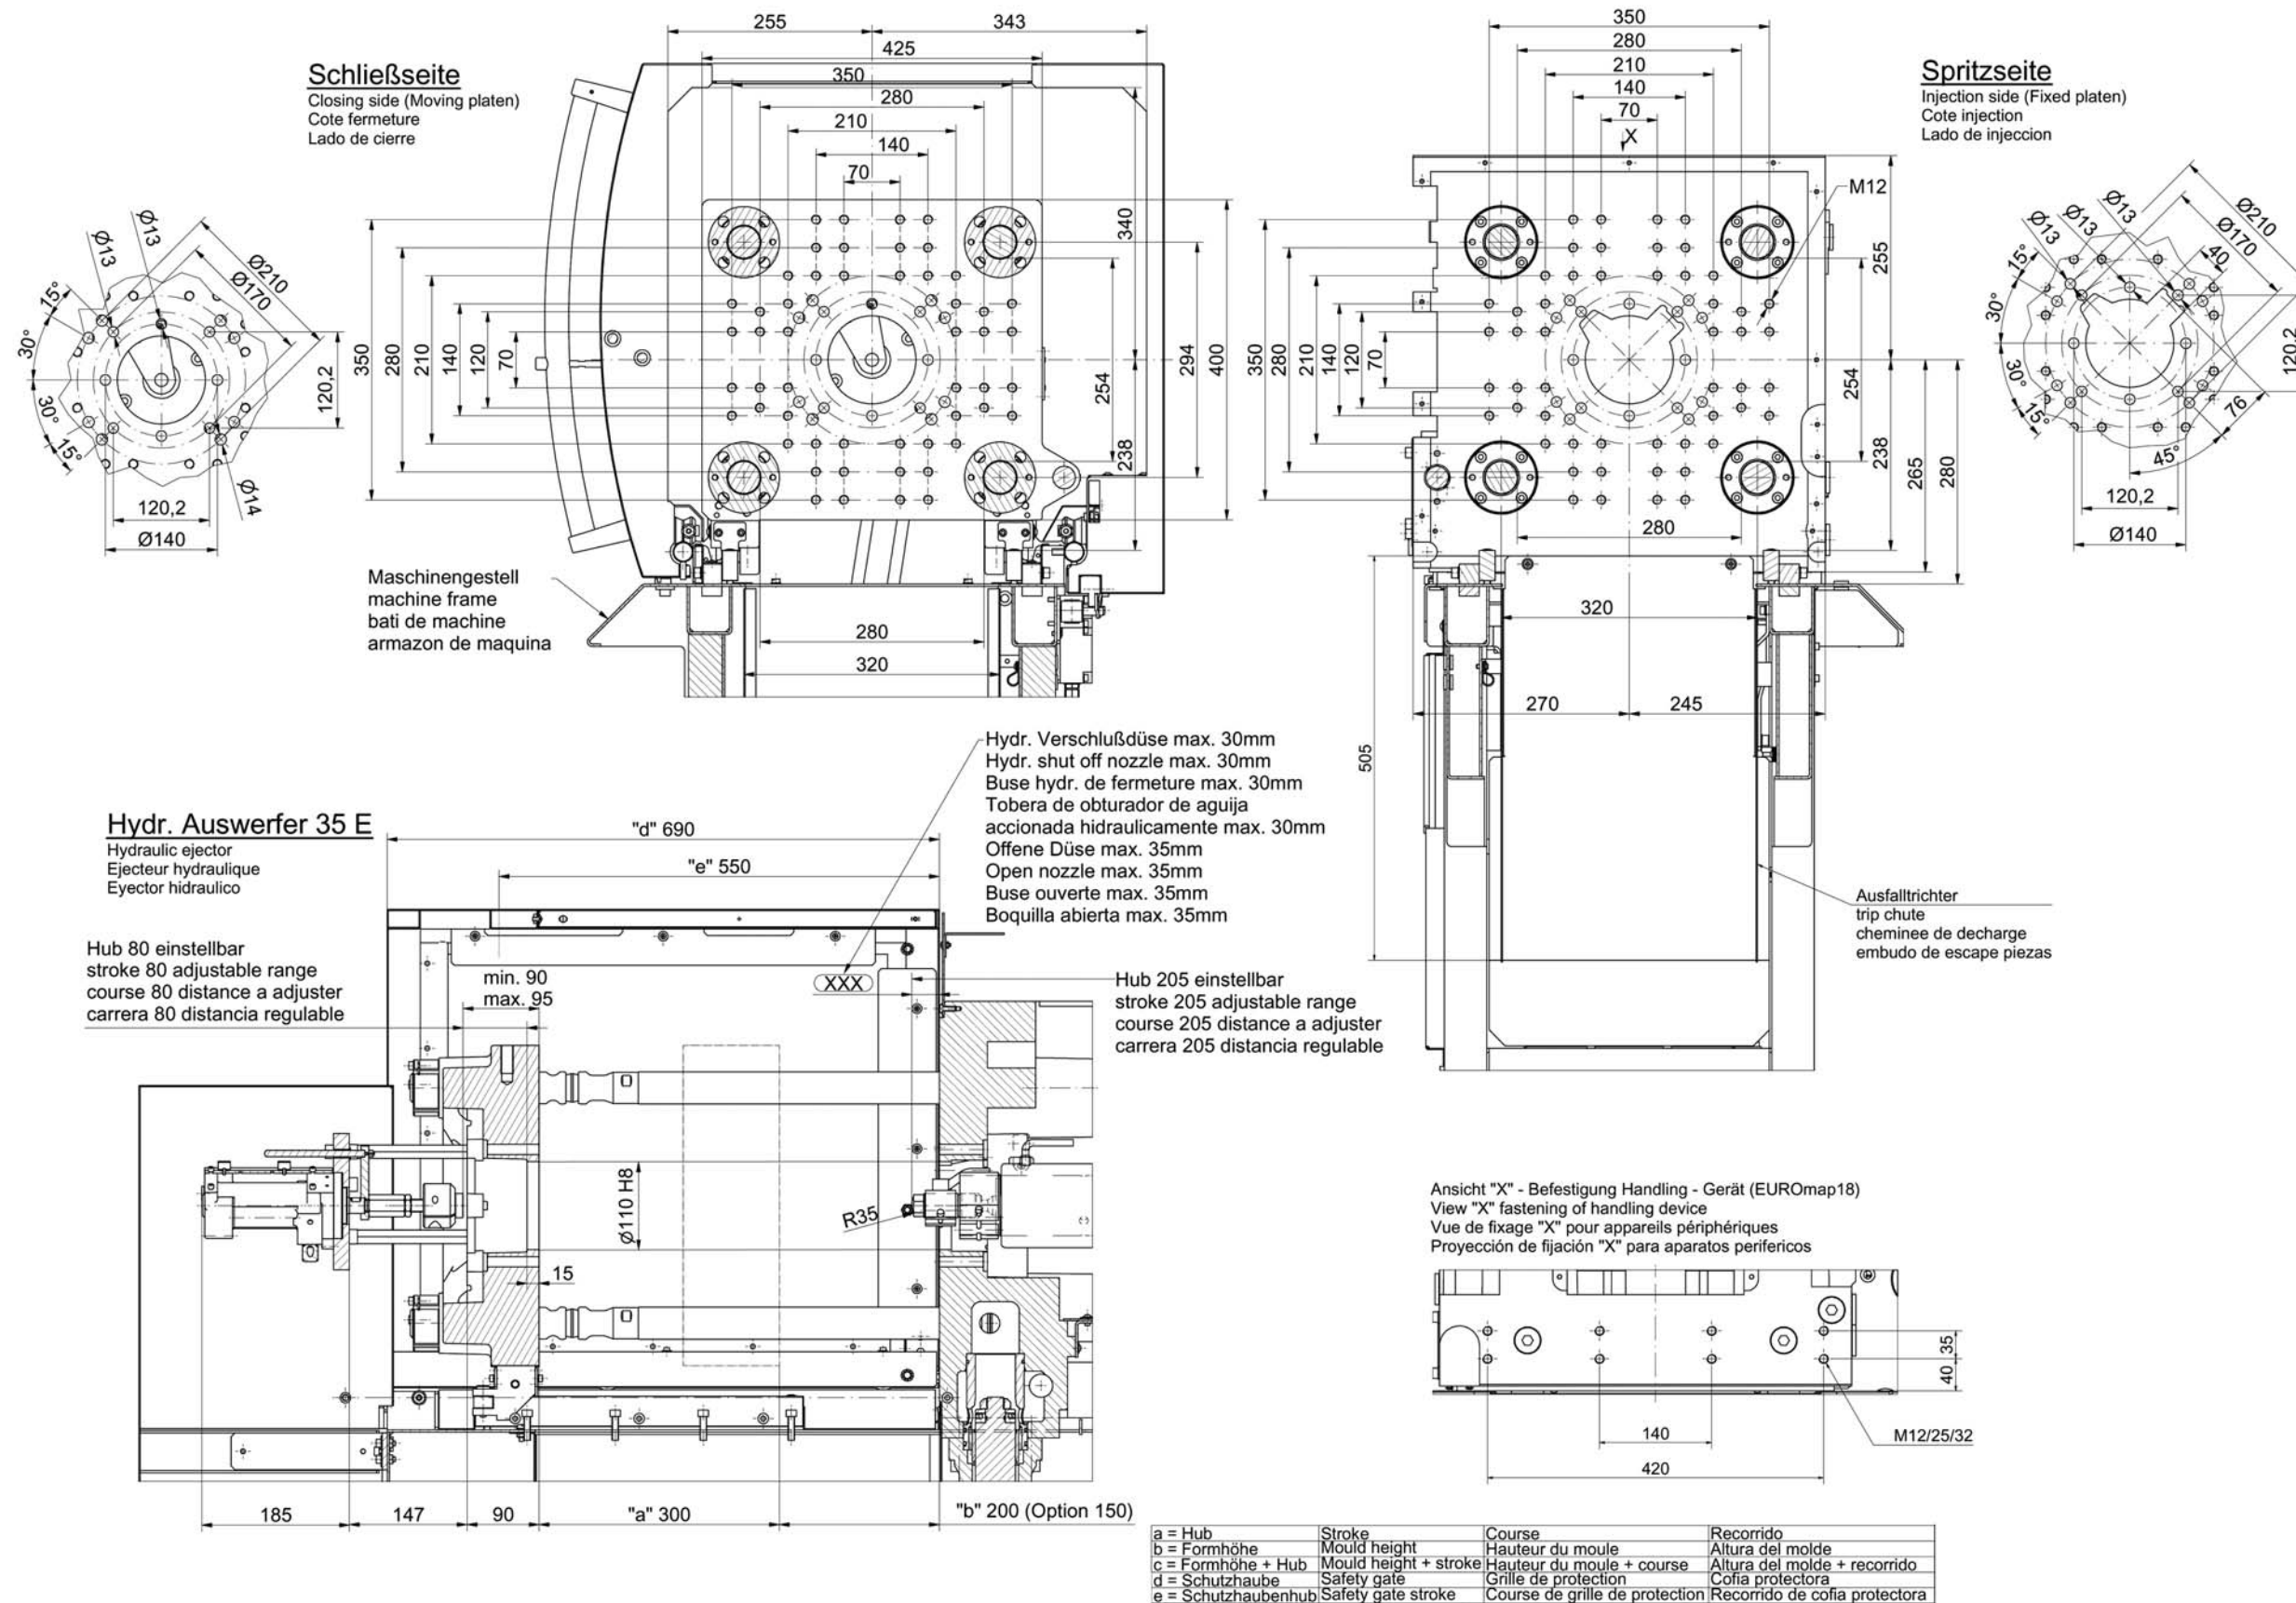

BOY 35 E

Einbaumaße / Platen Dimensions / Montage de moules / Montaje del molde

Spritzgiessautomaten

Dr. Boy GmbH & Co. KG
Industriegebiet Neustadt/Wied
Neschener Str. 6
53577 Neustadt/Wied
Germany

Telefon +49 / 2683 / 307-0
Telefax +49 / 2683 / 32771
Internet www.dr-boy.de