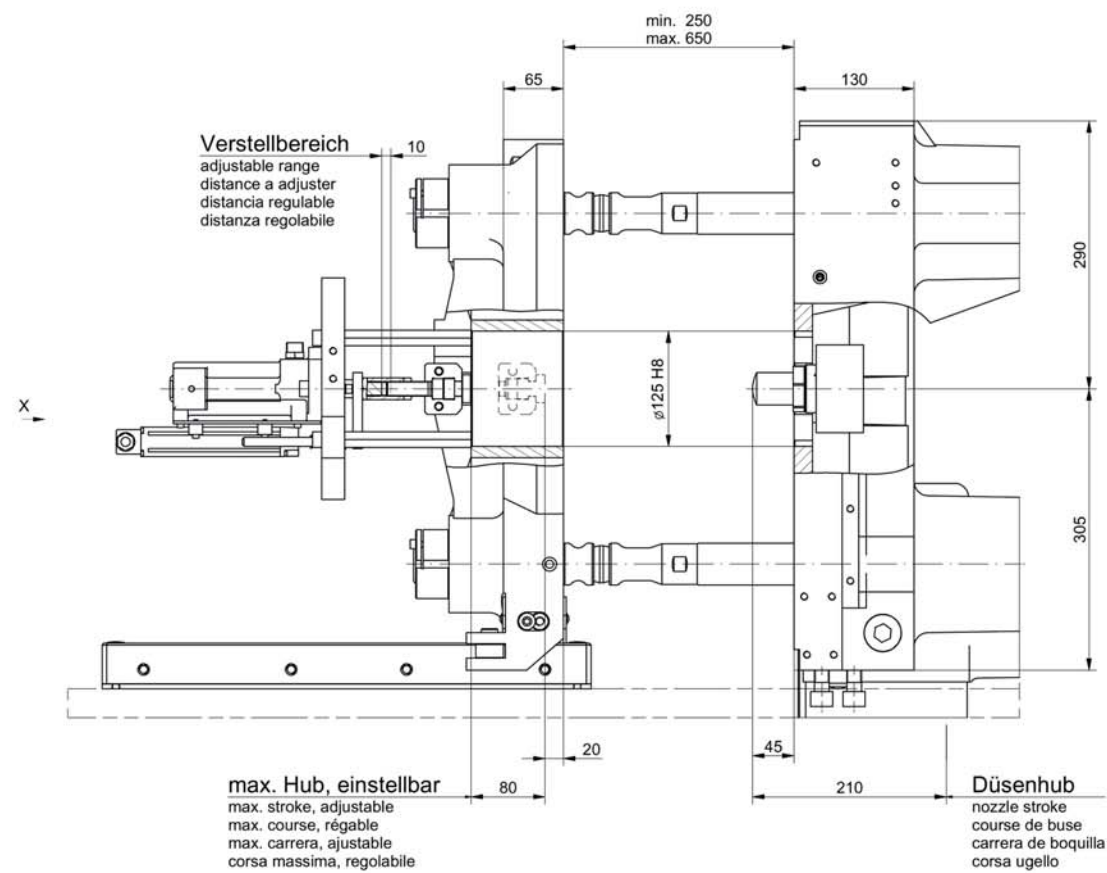

# BOY 60 E

## Einbaumaße / Platen Dimensions / Montage de moules / Montaje del molde

Spritzgiessautomaten

Seite/Page 2/2